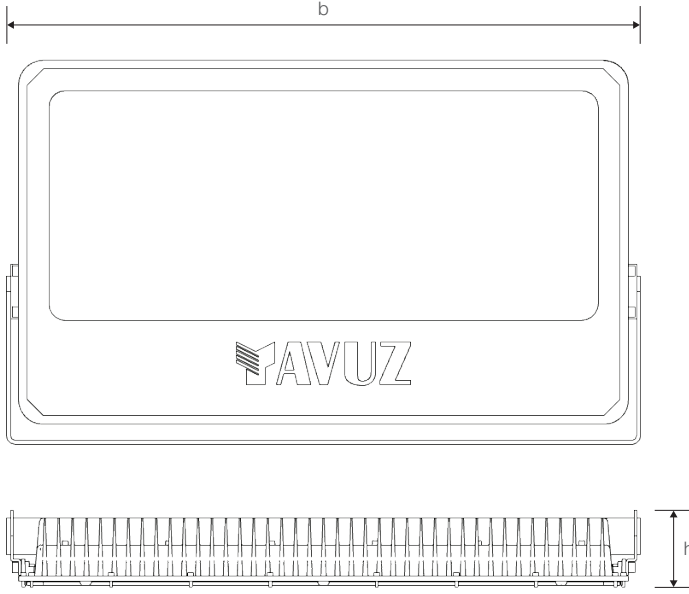

## Ürün ölçüleri (mm)

	a	b	h
Standart	468	773	94