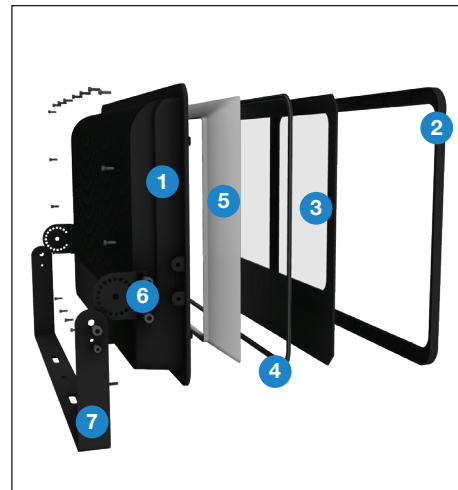

## Ürün Parça Listesi

- 1) Gövde
- 2) Çerçeve
- 3) Cam
- 4) Conta
- 5) Reflektör
- 6) Konsol bağlantı aparatı
- 7) Konsol

• YAVUZ, önceden bildirmeksizin gerekli gördüğü değişiklikleri yapma hakkını saklı tutar.