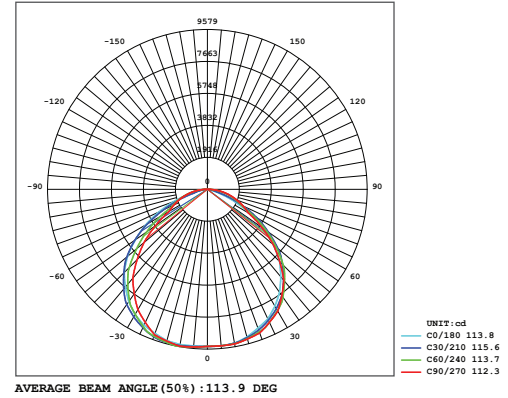

Işık Eğrisi

Renk Sıcaklık Tablosu

Opsiyonel Özellikler

Renk Sıcaklığı	: 3000K / 4000K / 5700K
Dali Uyumluluğu	: Var
Sensör	: Var